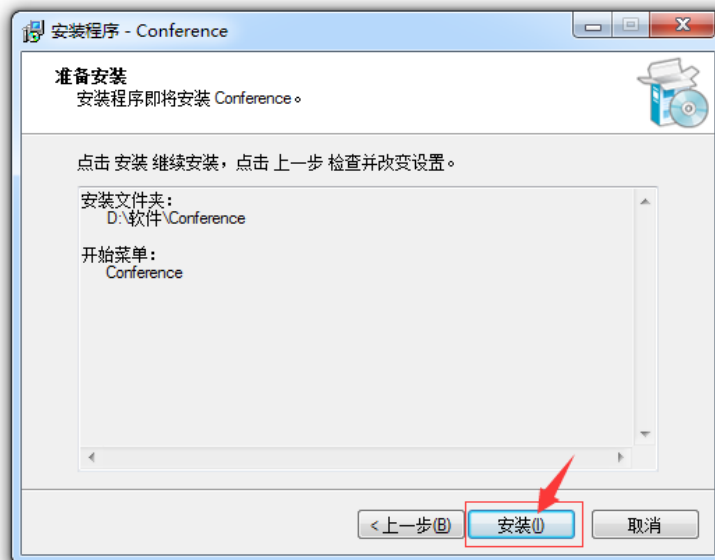

永川区中医药适宜技术推广中心（基地） 会议系统登录使用步骤

1. 使用360浏览器或IE浏览器，输入网址：

http://ycq.zyyspw1pt.com进入永川区中医药适宜技术推广中心（基地）网站

2. 下载会议插件，下拉至【教学服务管理】栏目，点击“会议系统插件下载”

当前位置：首页 > 答疑解惑 > 新闻信息

下载后解压文件，双击“应用程序”

3. 安装会议插件(注：插件只需安装一次，以后进入会议无需重复安装)

4. 下拉至【加入会议】栏目，点击需加入的会议

5. 360浏览器设置兼容模式，输入用户名和密码，点击【进入会议】

系统自动显示检测会议系统客户端更新

更新后将自动进入会议室

联系方式：

技术服务部：13521478499

技术服务 QQ号：714477901、2335330788