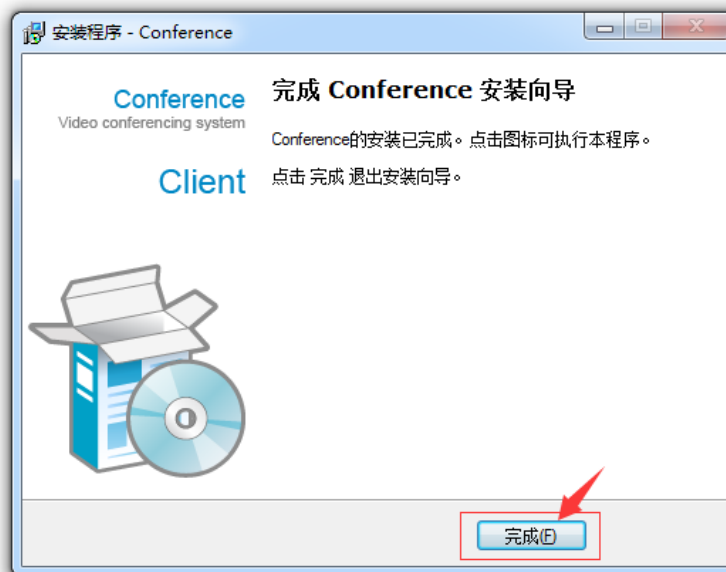

永川区中医药适宜技术推广中心（基地） 会议系统登录使用步骤

1. 使用360浏览器或IE浏览器，输入网址：

http://ycq.zyyspw1pt.com进入永川区中医药适宜技术推广中心（基地）网站

2. 下载会议插件，下拉至【教学服务管理】栏目，点击“会议系统插件下载”

当前位置：首页 > 答疑解惑 > 新闻信息

下载后解压文件，双击“应用程序”

3. 安装会议插件(注：插件只需安装一次，以后进入会议无需重复安装)

4. 下拉至【加入会议】栏目，点击需加入的会议

5. 360浏览器设置兼容模式，输入用户名和密码，点击【进入会议】

系统自动显示检测会议系统客户端更新

更新后将自动进入会议室

联系方式：

技术服务部：13521478499

技术服务 QQ号：714477901、2335330788