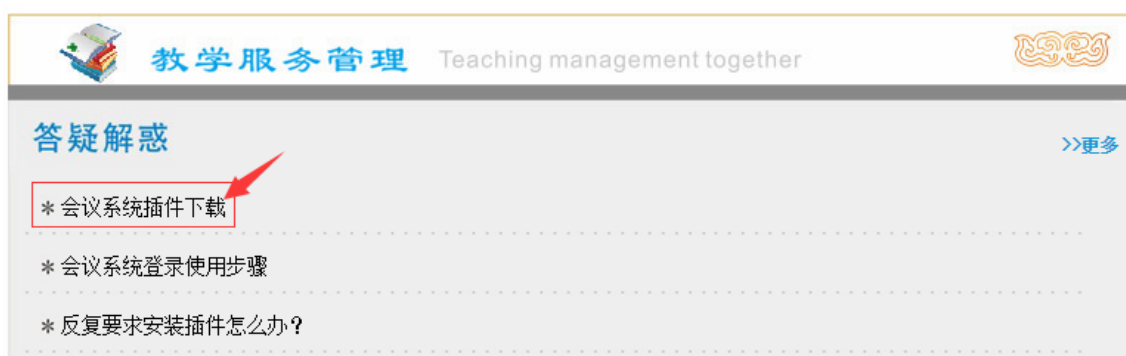

永川区中医药适宜技术推广中心（基地） 会议系统登录使用步骤

1. 使用360浏览器或IE浏览器，输入网址：

http://ycq.zyyspw1pt.com进入永川区中医药适宜技术推广中心（基地）网站

2. 下载会议插件，下拉至【教学服务管理】栏目，点击“会议系统插件下载”

当前位置：首页 > 答疑解惑 > 新闻信息

下载后解压文件，双击“应用程序”

3. 安装会议插件(注：插件只需安装一次，以后进入会议无需重复安装)