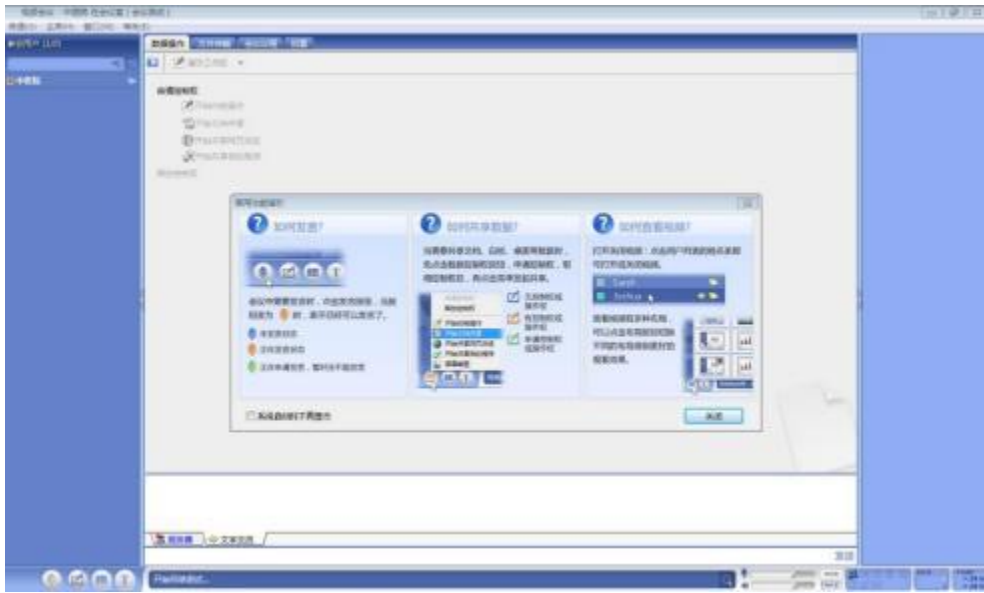

4. 下拉至【加入会议】栏目，点击需加入的会议

5. 360浏览器设置兼容模式，输入用户名和密码，点击【进入会议】

系统自动显示检测会议系统客户端更新

更新后将自动进入会议室

联系方式：

技术服务部：13521478499

技术服务 QQ号：714477901、2335330788