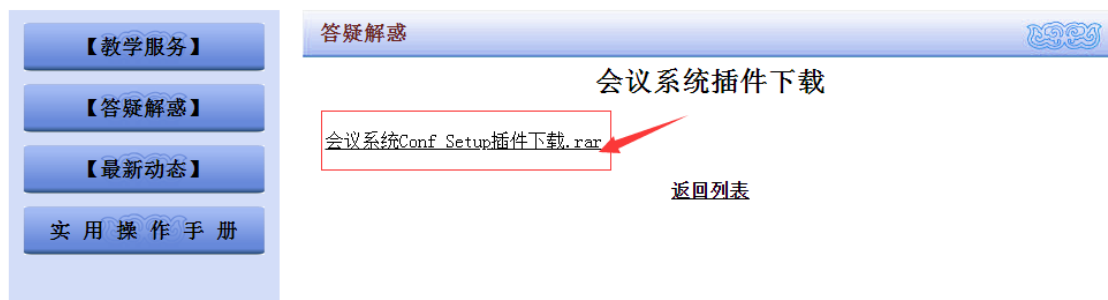

永川区中医药适宜技术推广中心（基地） 会议系统登录使用步骤

1. 使用360浏览器或IE浏览器，输入网址：

http://ycq.zyyspw1pt.com进入永川区中医药适宜技术推广中心（基地）网站

2. 下载会议插件，下拉至【教学服务管理】栏目，点击“会议系统插件下载”

当前位置：首页 > 答疑解惑 > 新闻信息

下载后解压文件，双击“应用程序”

3. 安装会议插件(注：插件只需安装一次，以后进入会议无需重复安装)