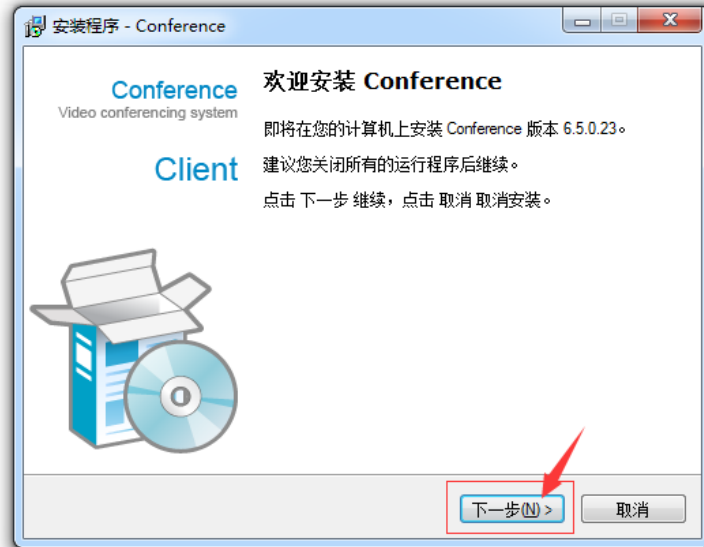

永川区中医药适宜技术推广中心（基地） 会议系统登录使用步骤

1. 使用360浏览器或IE浏览器，输入网址：

http://ycq.zyyspw1pt.com进入永川区中医药适宜技术推广中心（基地）网站

2. 下载会议插件，下拉至【教学服务管理】栏目，点击“会议系统插件下载”

当前位置：首页 > 答疑解惑 > 新闻信息

下载后解压文件，双击“应用程序”

3. 安装会议插件(注：插件只需安装一次，以后进入会议无需重复安装)

4. 下拉至【加入会议】栏目，点击需加入的会议

5. 360浏览器设置兼容模式，输入用户名和密码，点击【进入会议】

系统自动显示检测会议系统客户端更新

更新后将自动进入会议室

联系方式：

技术服务部：13521478499

技术服务 QQ号：714477901、2335330788